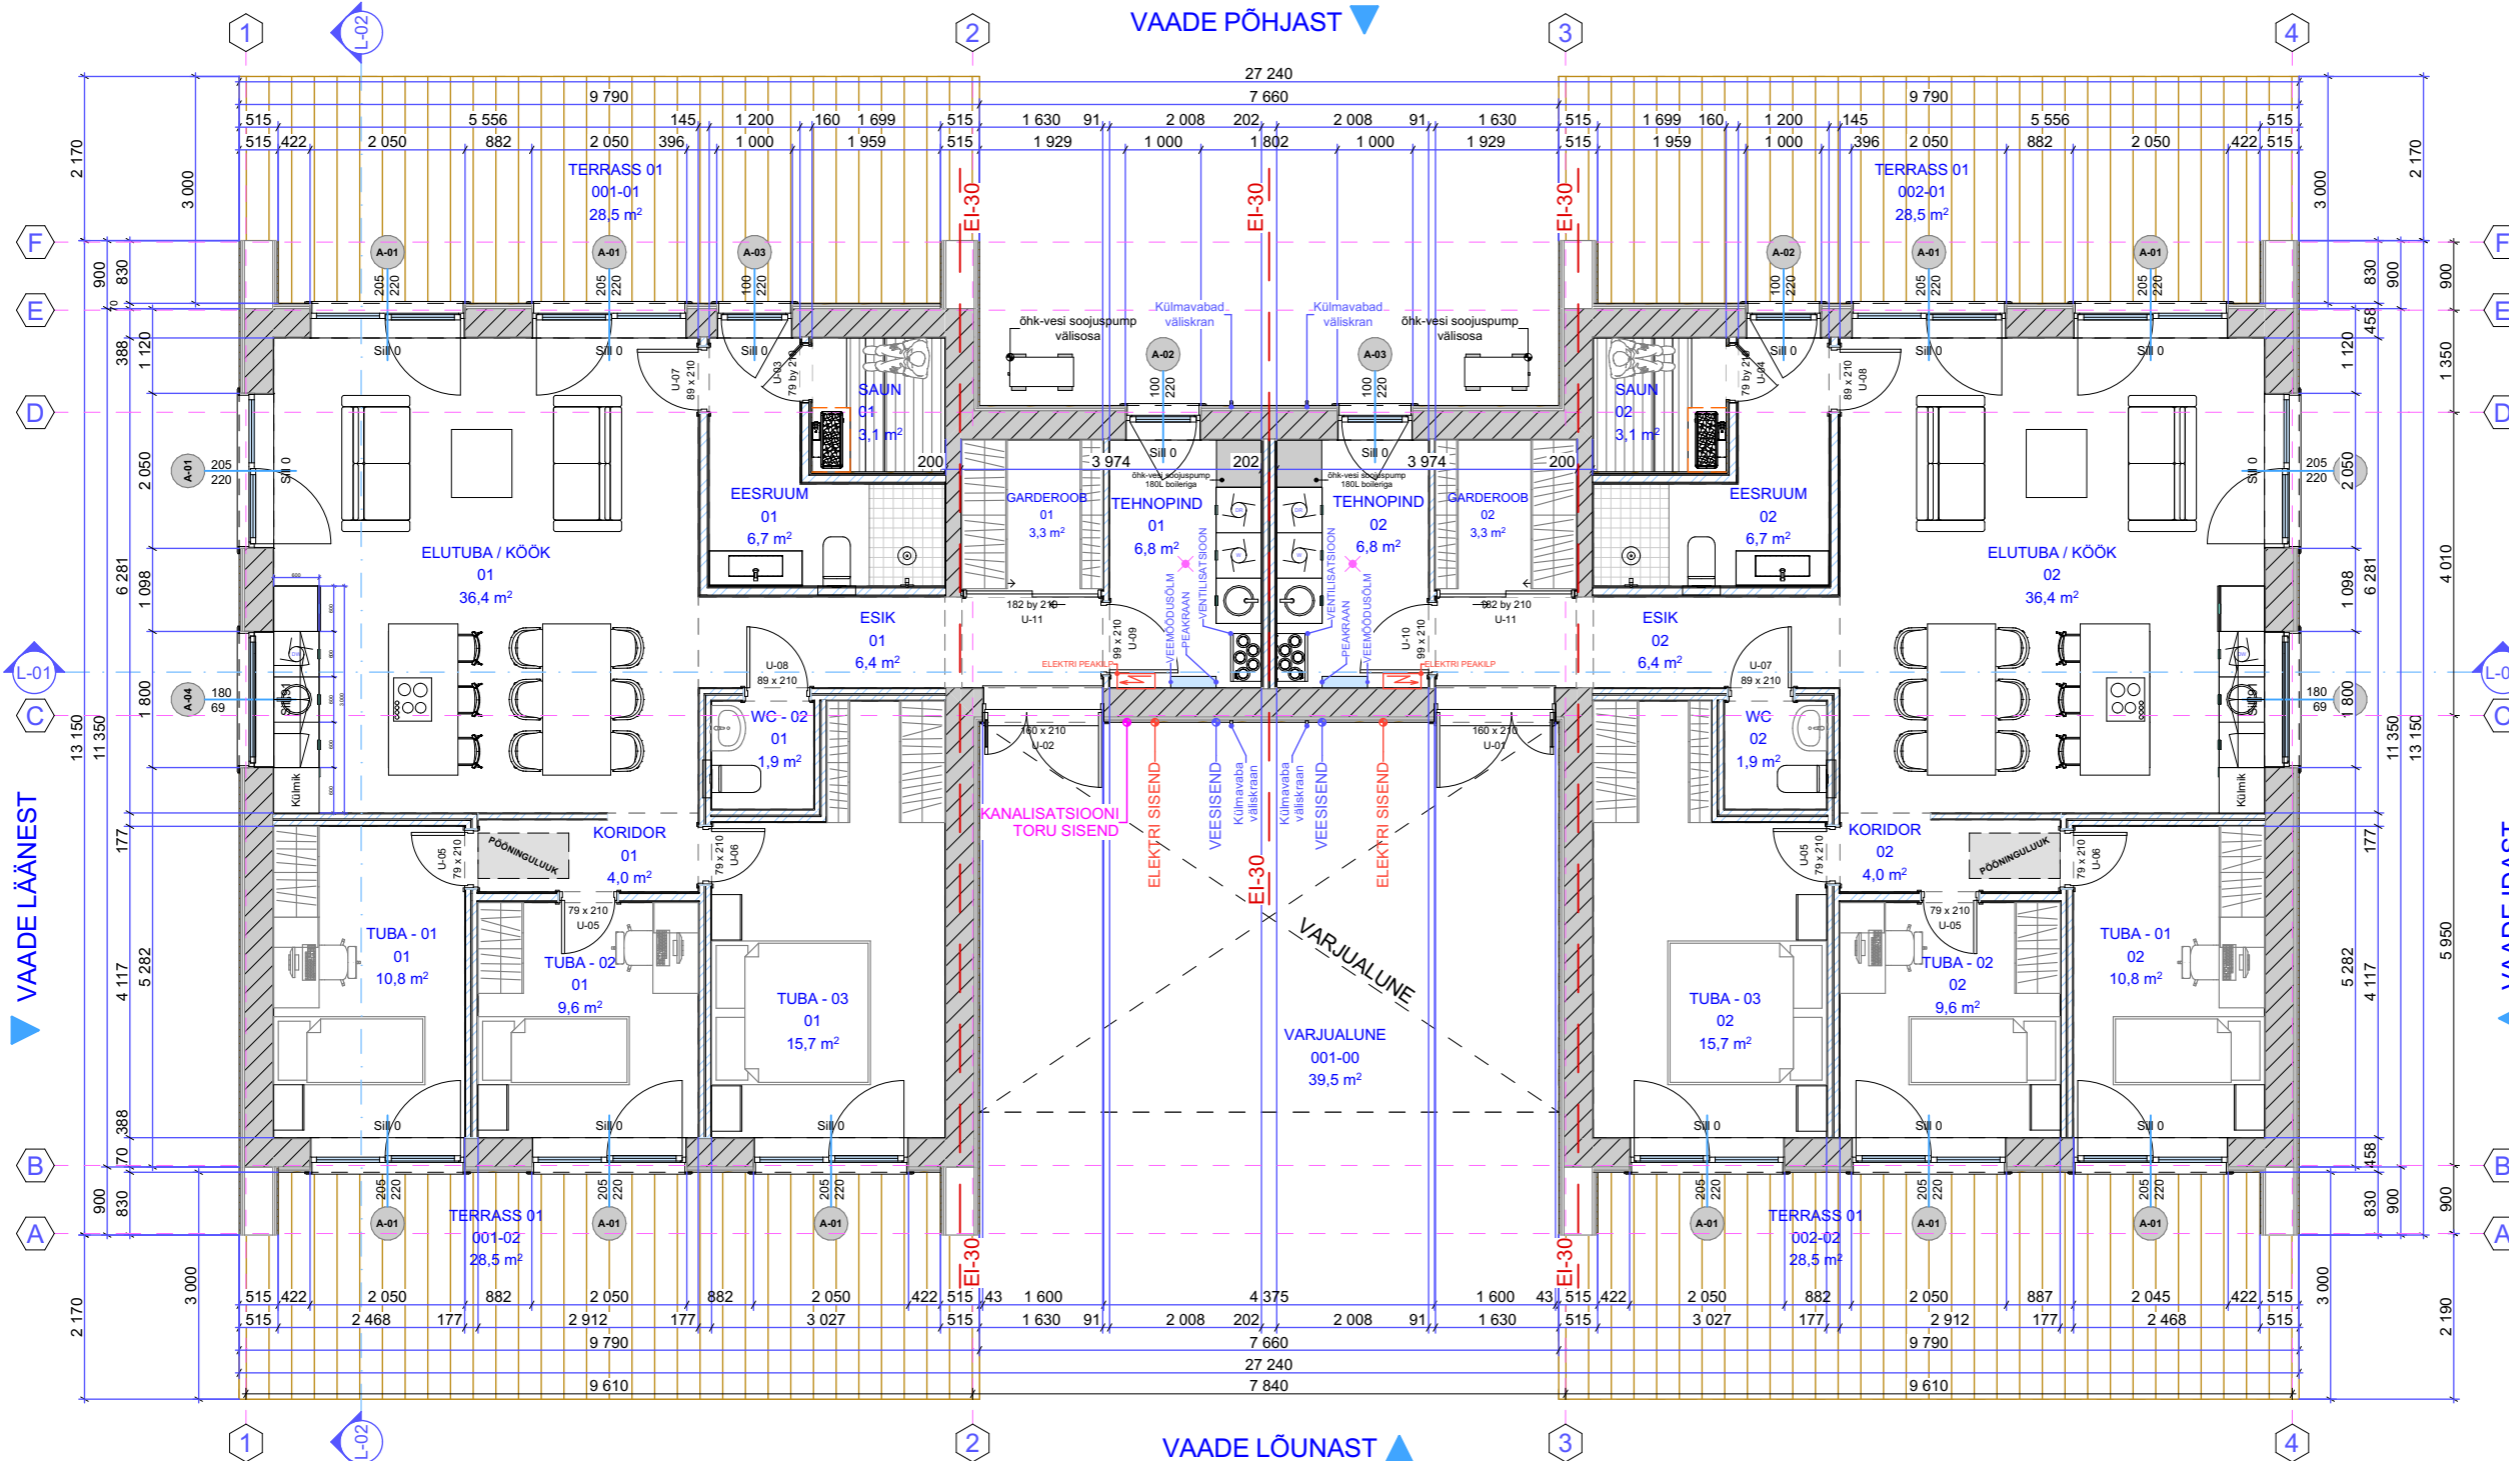

VAADE PÕHJAST ▼

VAADE LÖUNAST ▲

RUUMIDE EKSPLIKATSIOON

Korter	Nimetus	Pindala m ²
01	EESRUUM	6,7
	ELUTUBA / KÖÖK	36,4
	ESIK	6,4
	GARDEROOB	3,3
	KORIDOR	4,0
	SAUN	3,1
	TEHNOPIND	6,8
	TUBA - 01	10,8
	TUBA - 02	9,6
	TUBA - 03	15,7
WC - 02	1,9	
11	104,7 m²	
02	EESRUUM	6,7
	ELUTUBA / KÖÖK	36,4
	ESIK	6,4
	GARDEROOB	3,3
	KORIDOR	4,0
	SAUN	3,1
	TEHNOPIND	6,8
	TUBA - 01	10,8
	TUBA - 02	9,6
	TUBA - 03	15,7
WC	1,9	
11	104,7 m²	
22	209,4 m²	

VAADE LÄÄNEST

VAADE IDAST

YKS
ARHITEKT

YKS ARHITEKT OÜ
Aasa 6a, Tartu mk 61715
tel: +(372) 5336 5769
email: alariin@hotmail.com
MTR nr. EEP 004319
Reg. kood 14835837

Joonise nimi:	I-KORRUSE PLAAN	Joonise number:	PL-02	Versioon:	V03
Address:	Tartumaa, Nõo vald, Uuta küla, Nõlva tee 2	Töö nr.:	202318	Stadium:	EP
Töö nimi:	Kaksikelamu	Tähis:	202318_EP_AR-5-02_v03_1-korrus	Mõõtkaava:	1:100 / A3
Tellija:	Elevon Kinnisvara OÜ, Margo Laul	margo.laul@mail.ee	Stadium:	EP	
Vast. spets:	Alar Liin	#Contact E-mail	Mõõtkaava:	1:100 / A3	
Projekteerija:	Aigar Reinhold	#Contact Custom	Kuupäev:	19/10/23	