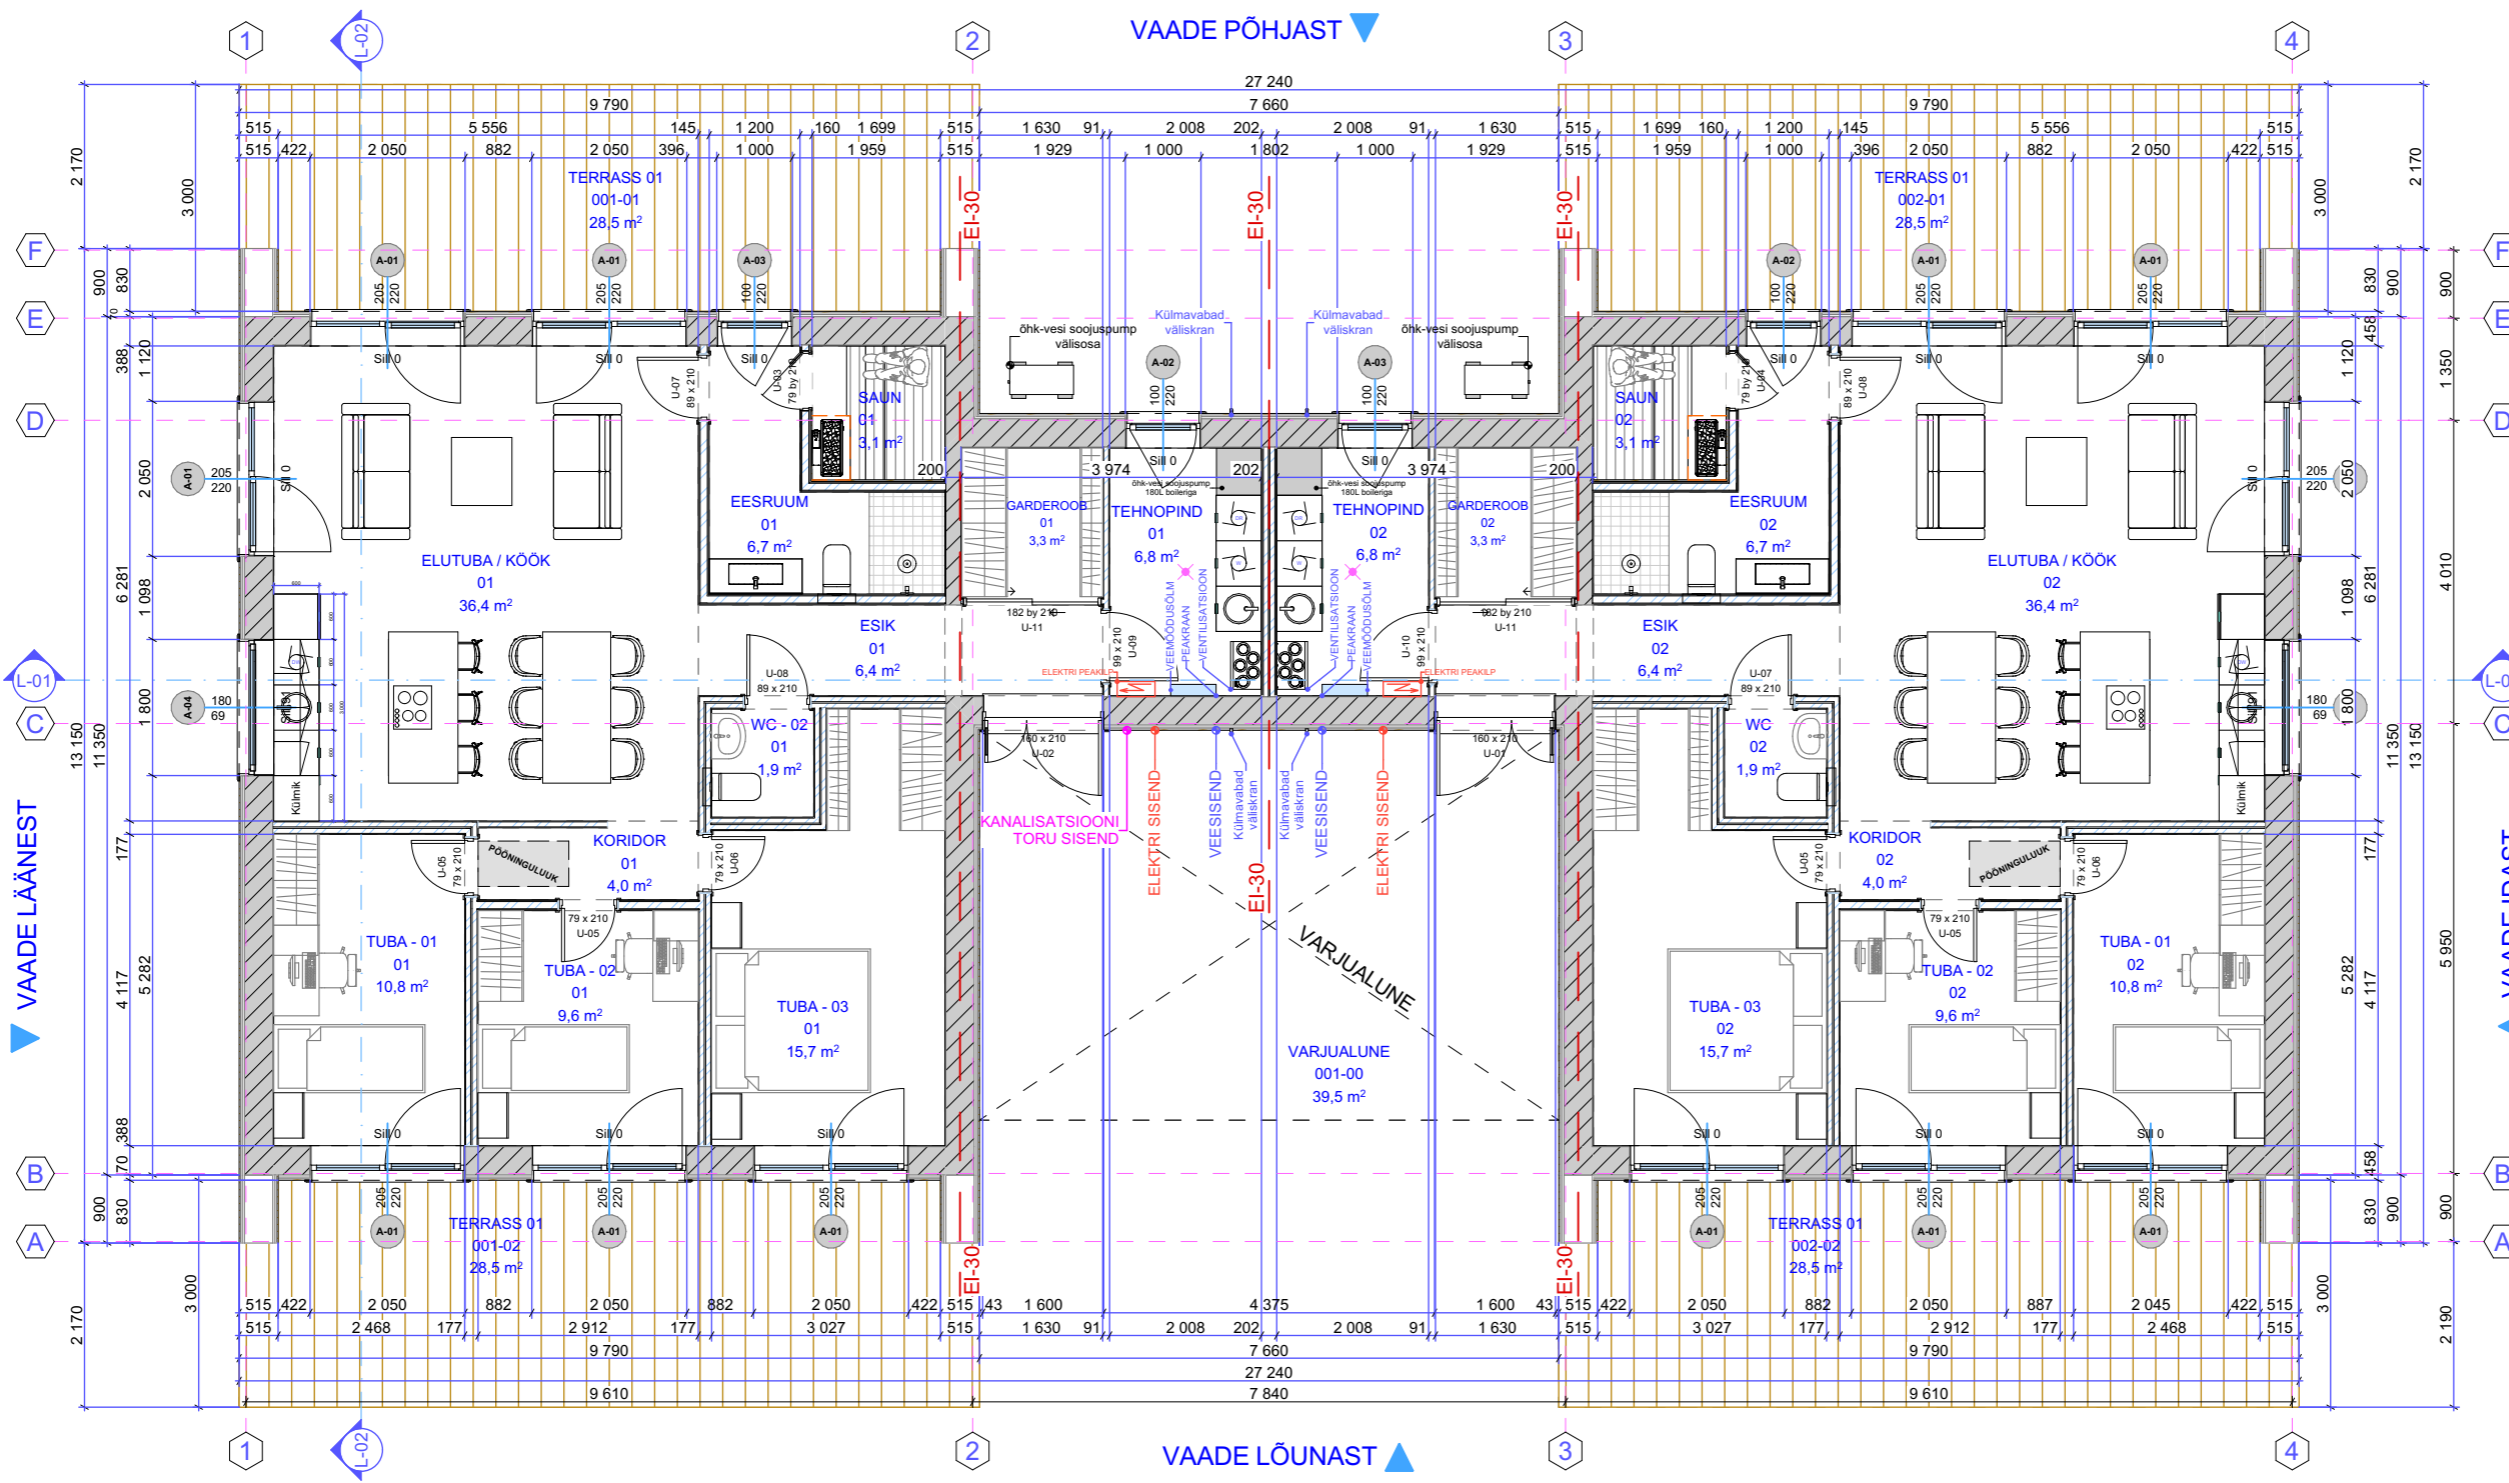

VAADE PÕHJAST ▼

VAADE LÖUNAST ▲

RUUMIDE EKSPLIKATSIOON

Korter	Nimetus	Pindala m ²
01	EESRUUM	6,7
	ELUTUBA / KÖÖK	36,4
	ESIK	6,4
	GARDEROOB	3,3
	KORIDOR	4,0
	SAUN	3,1
	TEHNOPIND	6,8
	TUBA - 01	10,8
	TUBA - 02	9,6
	TUBA - 03	15,7
	WC - 02	1,9
11	104,7 m²	
02	EESRUUM	6,7
	ELUTUBA / KÖÖK	36,4
	ESIK	6,4
	GARDEROOB	3,3
	KORIDOR	4,0
	SAUN	3,1
	TEHNOPIND	6,8
	TUBA - 01	10,8
	TUBA - 02	9,6
	TUBA - 03	15,7
	WC	1,9
11	104,7 m²	
22	209,4 m²	

VAADE LÄÄNEST

VAADE IDAST

YKS ARHITEKT OÜ
Aasa 6a, Tartu mk 61715
tel: +(372) 5336 5769
email: alariin@hotmail.com
MTR nr. EEP 004319
Reg. kood 14835837

Joonise nimi:	I-KORRUSE PLAAN	Joonise number:	PL-02	Versioon:	V04
Address:	Tartumaa, Nõo vald, Uuta küla, Nõlva tee 6	Töö nr.:	202320	Staadium:	EP
Töö nimi:	Kaksikelamu	Tähis:	202320_EP_AR-5-02_v04_1-korrus	Mõõtkaava:	1:100 / A3
Tellija:	Elevon Kinnisvara OÜ, Margo Laul	margo.laul@mail.ee	Staadium:	EP	
Vast. spets:	Alar Liin	#Contact E-mail	Mõõtkaava:	1:100 / A3	
Projekteerija:	Aigar Reinhold	#Contact Custom	Kuupäev:	19/10/23	