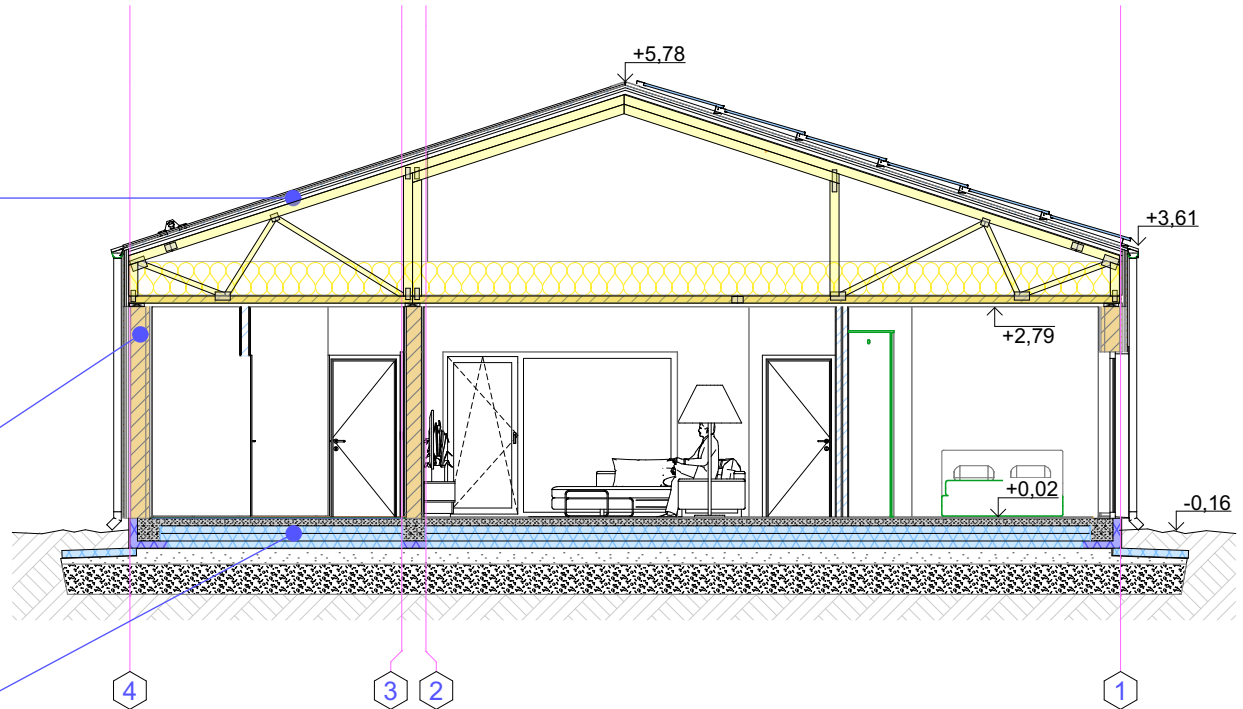

K-01 (katus)

Katuseplekk
32mm Kinnitusroov
50mm Tuulutusroov
0,5mm Kondentsitõke
Puitfermi ülemine vöö
(dimesioneerib fermi tootja)
550mm Puistevill
Puitfermi alumine vöö
(dimesioneerib fermi tootja)
0,2mm Aurutõkkekile
45mm Roov
12,5mm Kipsplaat
12,5mm Kipsplaat

VS-01 (välissein)

21mm Voodrilaud (vertikaalne)
21mm Roovitis (horisontaalne)
21mm Roovitis (vertikaalne)
30mm Tuuletõkkeplaat
200mm Puitprussid C24 S=600 / Soojustus
50mm Puitprussid C24 S=600 / Soojustus
0,2mm Aurutõkkekile
22mm Roov
12,5mm Kipsplaat

P-01 (põrand)

Parkett
Parketimatt
100mm Betoon C30/37 (põrandaküttesüsteem)
Hüdroisolatsioon - polüetüleenikile
300mm EPS 100 soojustus
200mm Tihendatud liiv
400mm Tihendatud täitematerjal
NB! eemaldatud pinnast mitte kasutada täitena!

YKS ARHITEKT OÜ
Aasa 6a, Tartu mk 61715
tel: +(372) 5336 5769
email: alarliin@hotmail.com
MTR nr. EEP 004319
Reg. kood 14835837

Joonise nimi:

LÕIGE L-01

Joonise number:

L-01

Version:

V01

Aadress:

Tartumaa, Nõo vald, Uuta küla, Õnneheina tn. 6

Töö nimi:

Üksikelamu

Tähis:

202454_EP_AR-6-05_õigeL01

Töö nr.:

202454

Tellija:

Elevon Kinnisvara OÜ, Margo Laul

margo.laul@mail.ee

Stadium:

EP

Vast. spets

Alar Liin

alarliin@hotmail.com

Mõõtkava:

1:100 / A3

Projekteerija

Aigar Reinhold

aigar@parimdisain.ee

Kuupäev:

11.02.2025