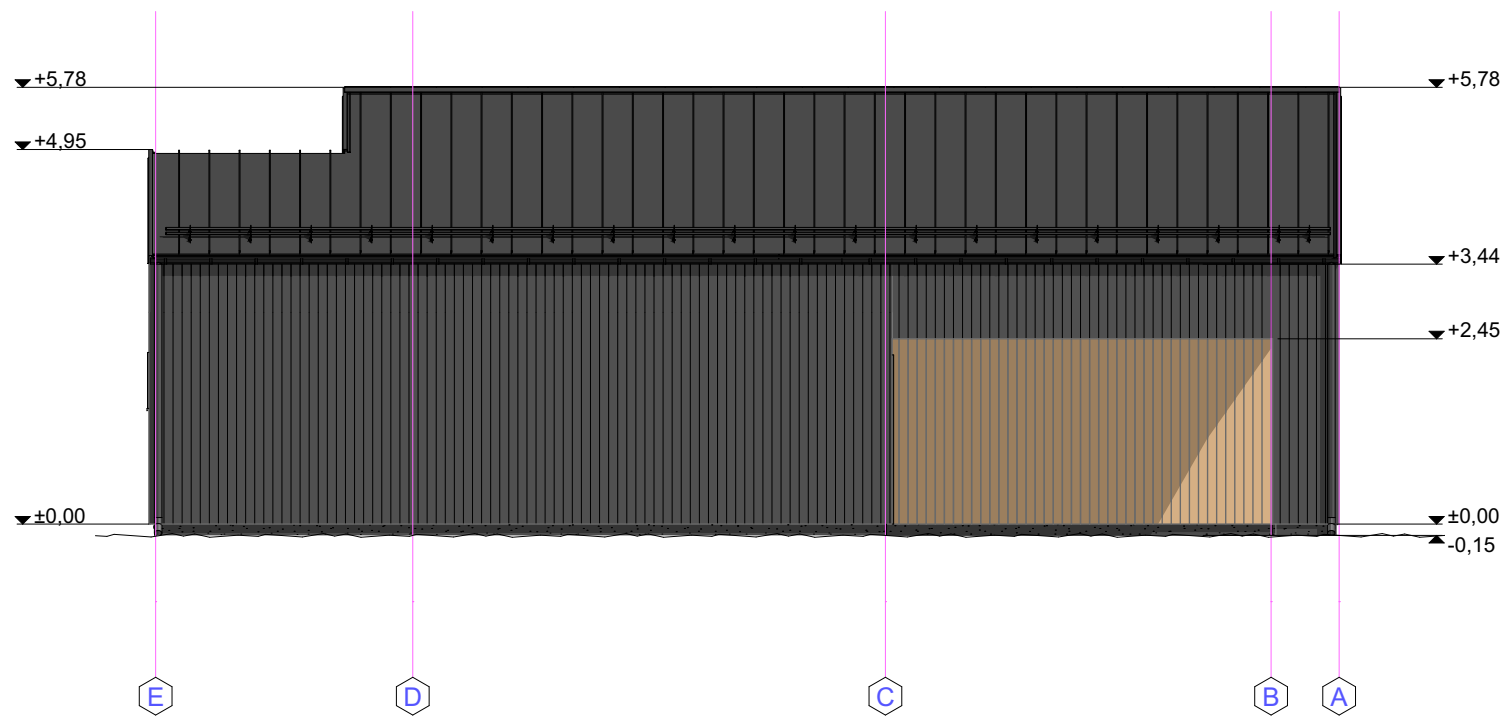

YKS ARHITEKT OÜ
Aasa 6a, Tartu mk 61715
tel: +(372) 5336 5769
email: alarliin@hotmail.com
MTR nr. EEP 004319
Reg. kood 14835837

Joonise nimi:	VAADE LOODEST		Joonise number:	V-02	Version:	V01
Aadress:	Tartumaa, Nõo vald, Uuta küla, Õnneheina tn. 6		Töö nr.:	202454	Stadium:	EP
Töö nimi:	Üksikelamu	Tähis:	202454_EP_AR-6-02_NW-vaade	Mõõtkava:	1:100 / A3	
Tellij:	Elewon Kinnisvara OÜ, Margo Laul	margo.laul@mail.ee	Kuupäev:	11.02.2025		
Vast. spets	Alar Liin	alarliin@hotmail.com				
Projekteerija	Aigar Reinhold	aigar@parimdisain.ee