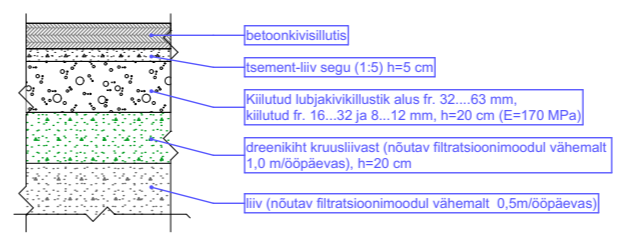

Haljasala taastamise tüüplõige

Betoonkivisillutiskatte teostamine