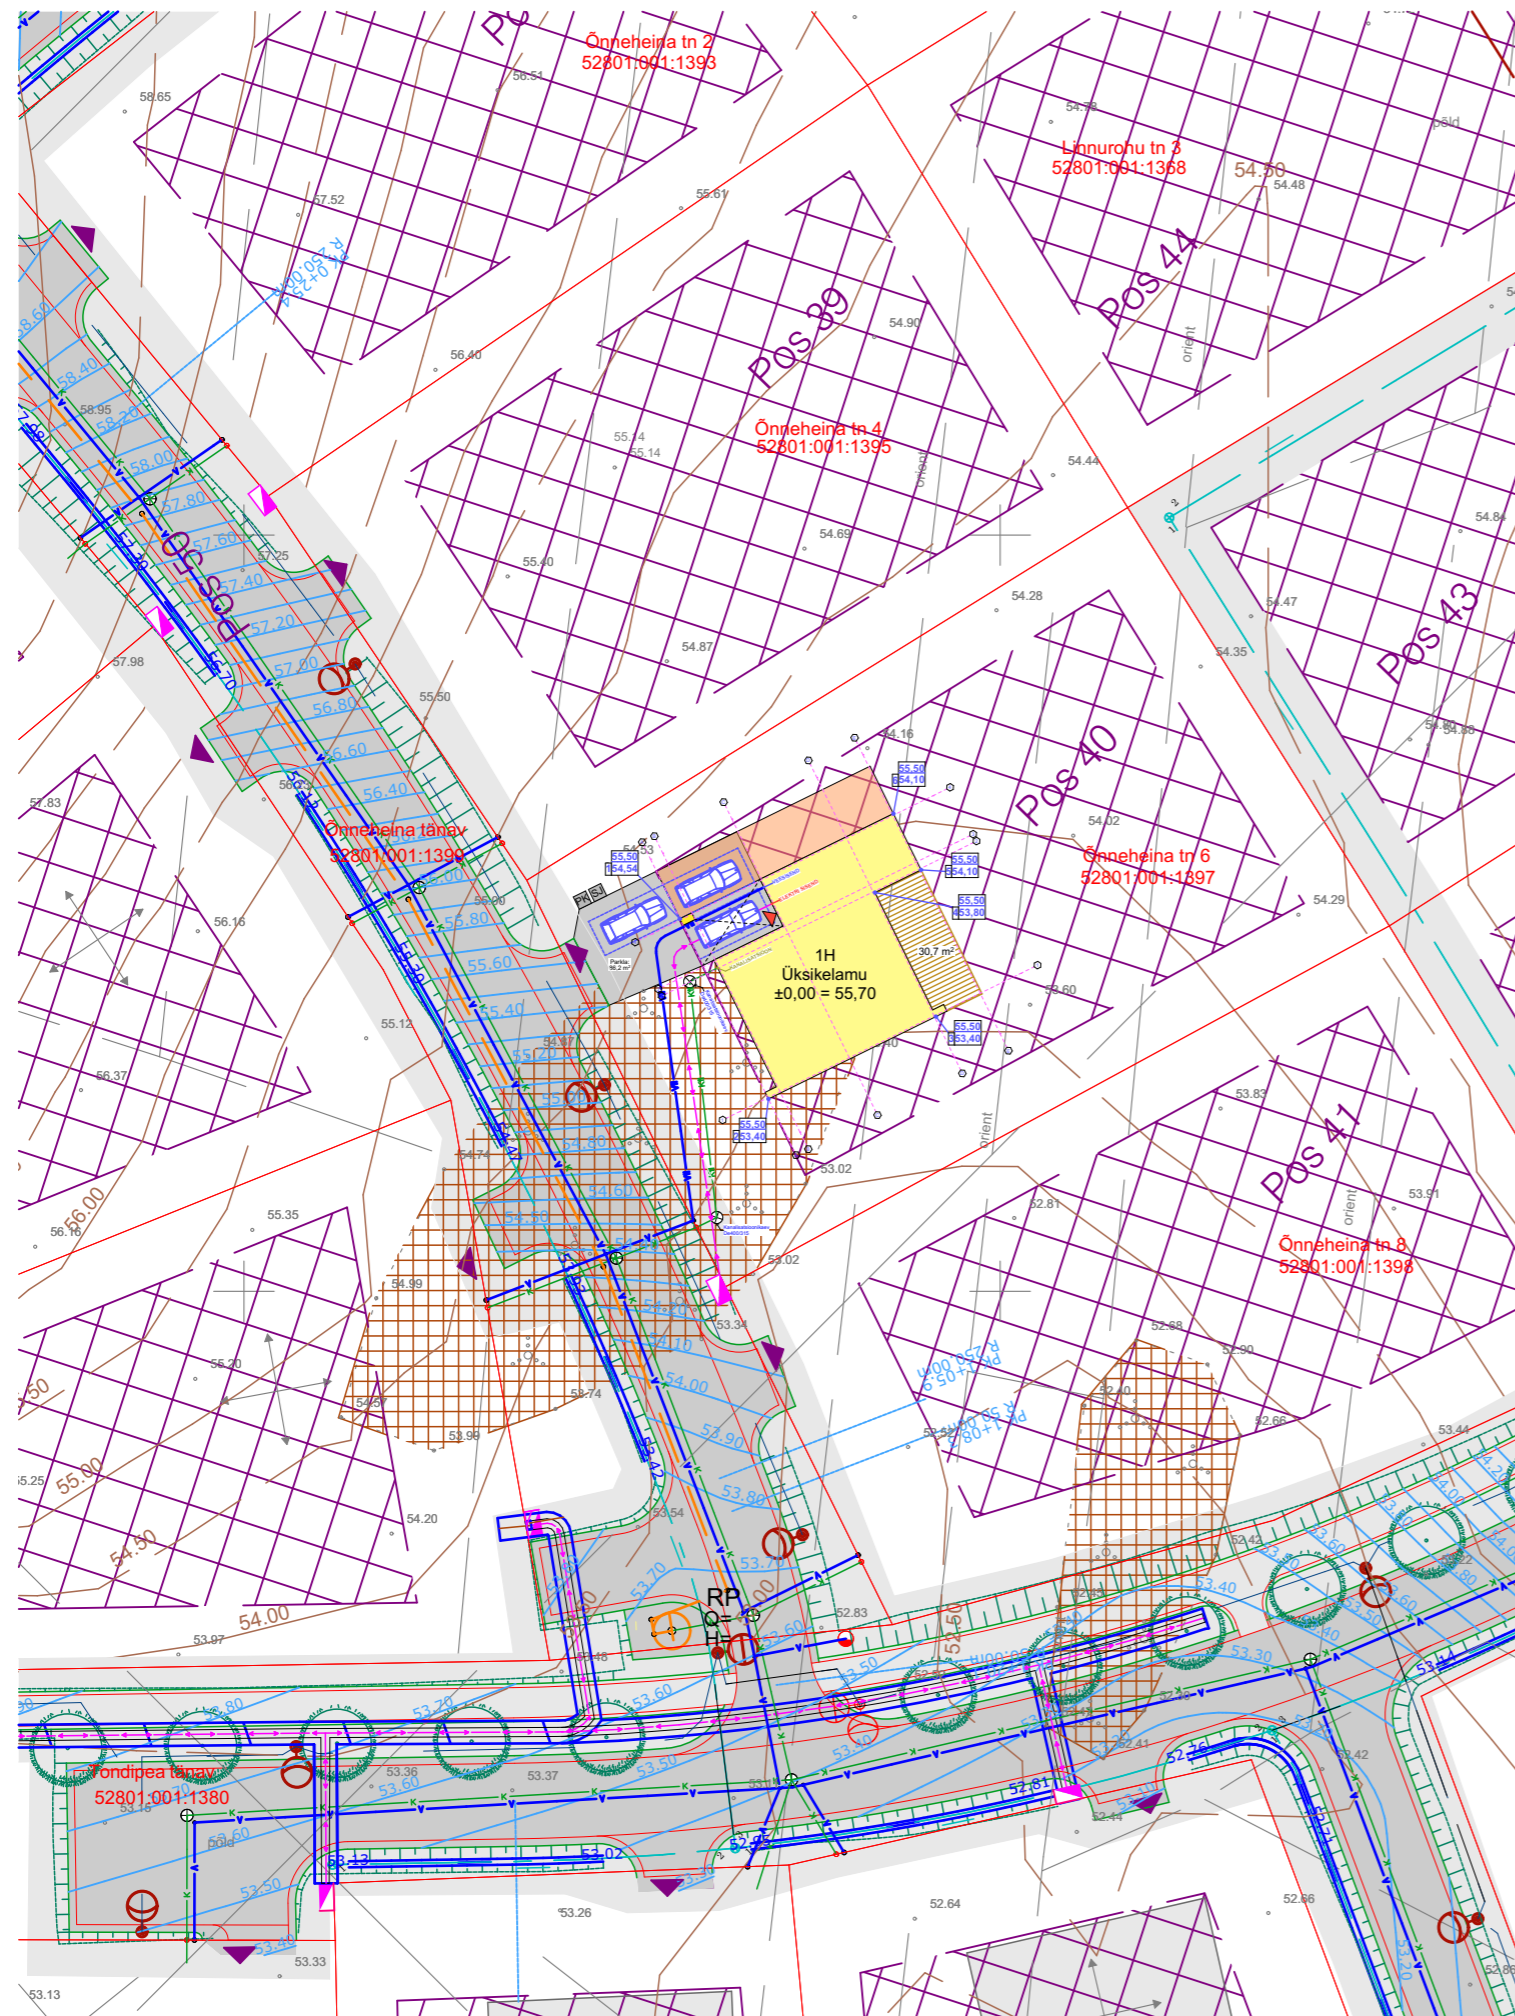

LEPPEMÄRGID

- kinnistu piir
- ehitusala
- 1H Üksikelamu
- projekteeritav betoonkivisillutis
- projekteeritav terrass
- perspektiivne varjualune
- olemasolev liitumiskilp
- projekteeritav kinnistu madalpingekaabel
- tänava veevõrk
- projekteeritav kinnistu veetoru
- tänava kanalisatsioonivõrk
- projekteeritav kinnistu kanalisatsioonitoru
- sissepääs hoonesse
- juurdepääs krundile
- prügikonteineri asukoht
- sorteeritud jäätmete kogumispai
- parkimiskohad
- planeeritav ja OI. oleva maapinna kõrgused

- muru
- betoonkivisillutis
- killustik
- pinnas
- liiv
- kruus

Haljasala taastamise tüüplõige

Betoonkivisillutiskatte teostamine

Kinnistu andmed	
Katastritunnus	52801:001:1397
Sihtotstarve	elamumaa 100%
Pindala m²	1509
Täisehituse %	11
Parkimiskohtade arv	3

Hoone üldised tehnilised andmed	
EHR kood	121433742
Ehitise liik	Eluhoone
Esmase kasutuselevõtu aasta	-
Ehitise nimetus	Üksikelamu
Kasutamise otstarve	11101 Üksikelamu
Eluruumi pind m²	117,8
Ehitisealune pindala m²	168,2
Maapealse osa alune pind m²	168,2
Abs.kõrgus m	61,5
Suletud netopind m²	122,4
Köetav pind m²	122,4
Toatemperatuuriga pind m²	122,4
Tehnopind	4,6
Kõrgus m	5,9
Sügavus m	0
Pikkus m	15,7
Laius m	13,3
Maht m³	786
Maapealse osa maht m³	786
Maapealsete korruste arv	1
Maa-aluste korruste arv	0
Liiftide arv	0

Koordinaadid		
1	6455824.64	643478.82
2	6455812.72	643484.68
3	6455818.16	643495.75
4	6455826.37	643491.72
5	6455827.87	643494.77
6	6455831.58	643492.94

YKS ARHITEKT OÜ
Aasa 6a, Tartu mk 61715
tel: +(372) 5336 5769
email: alarliin@hotmail.com
MTR nr. EEP 004319
Reg. kood 14835837