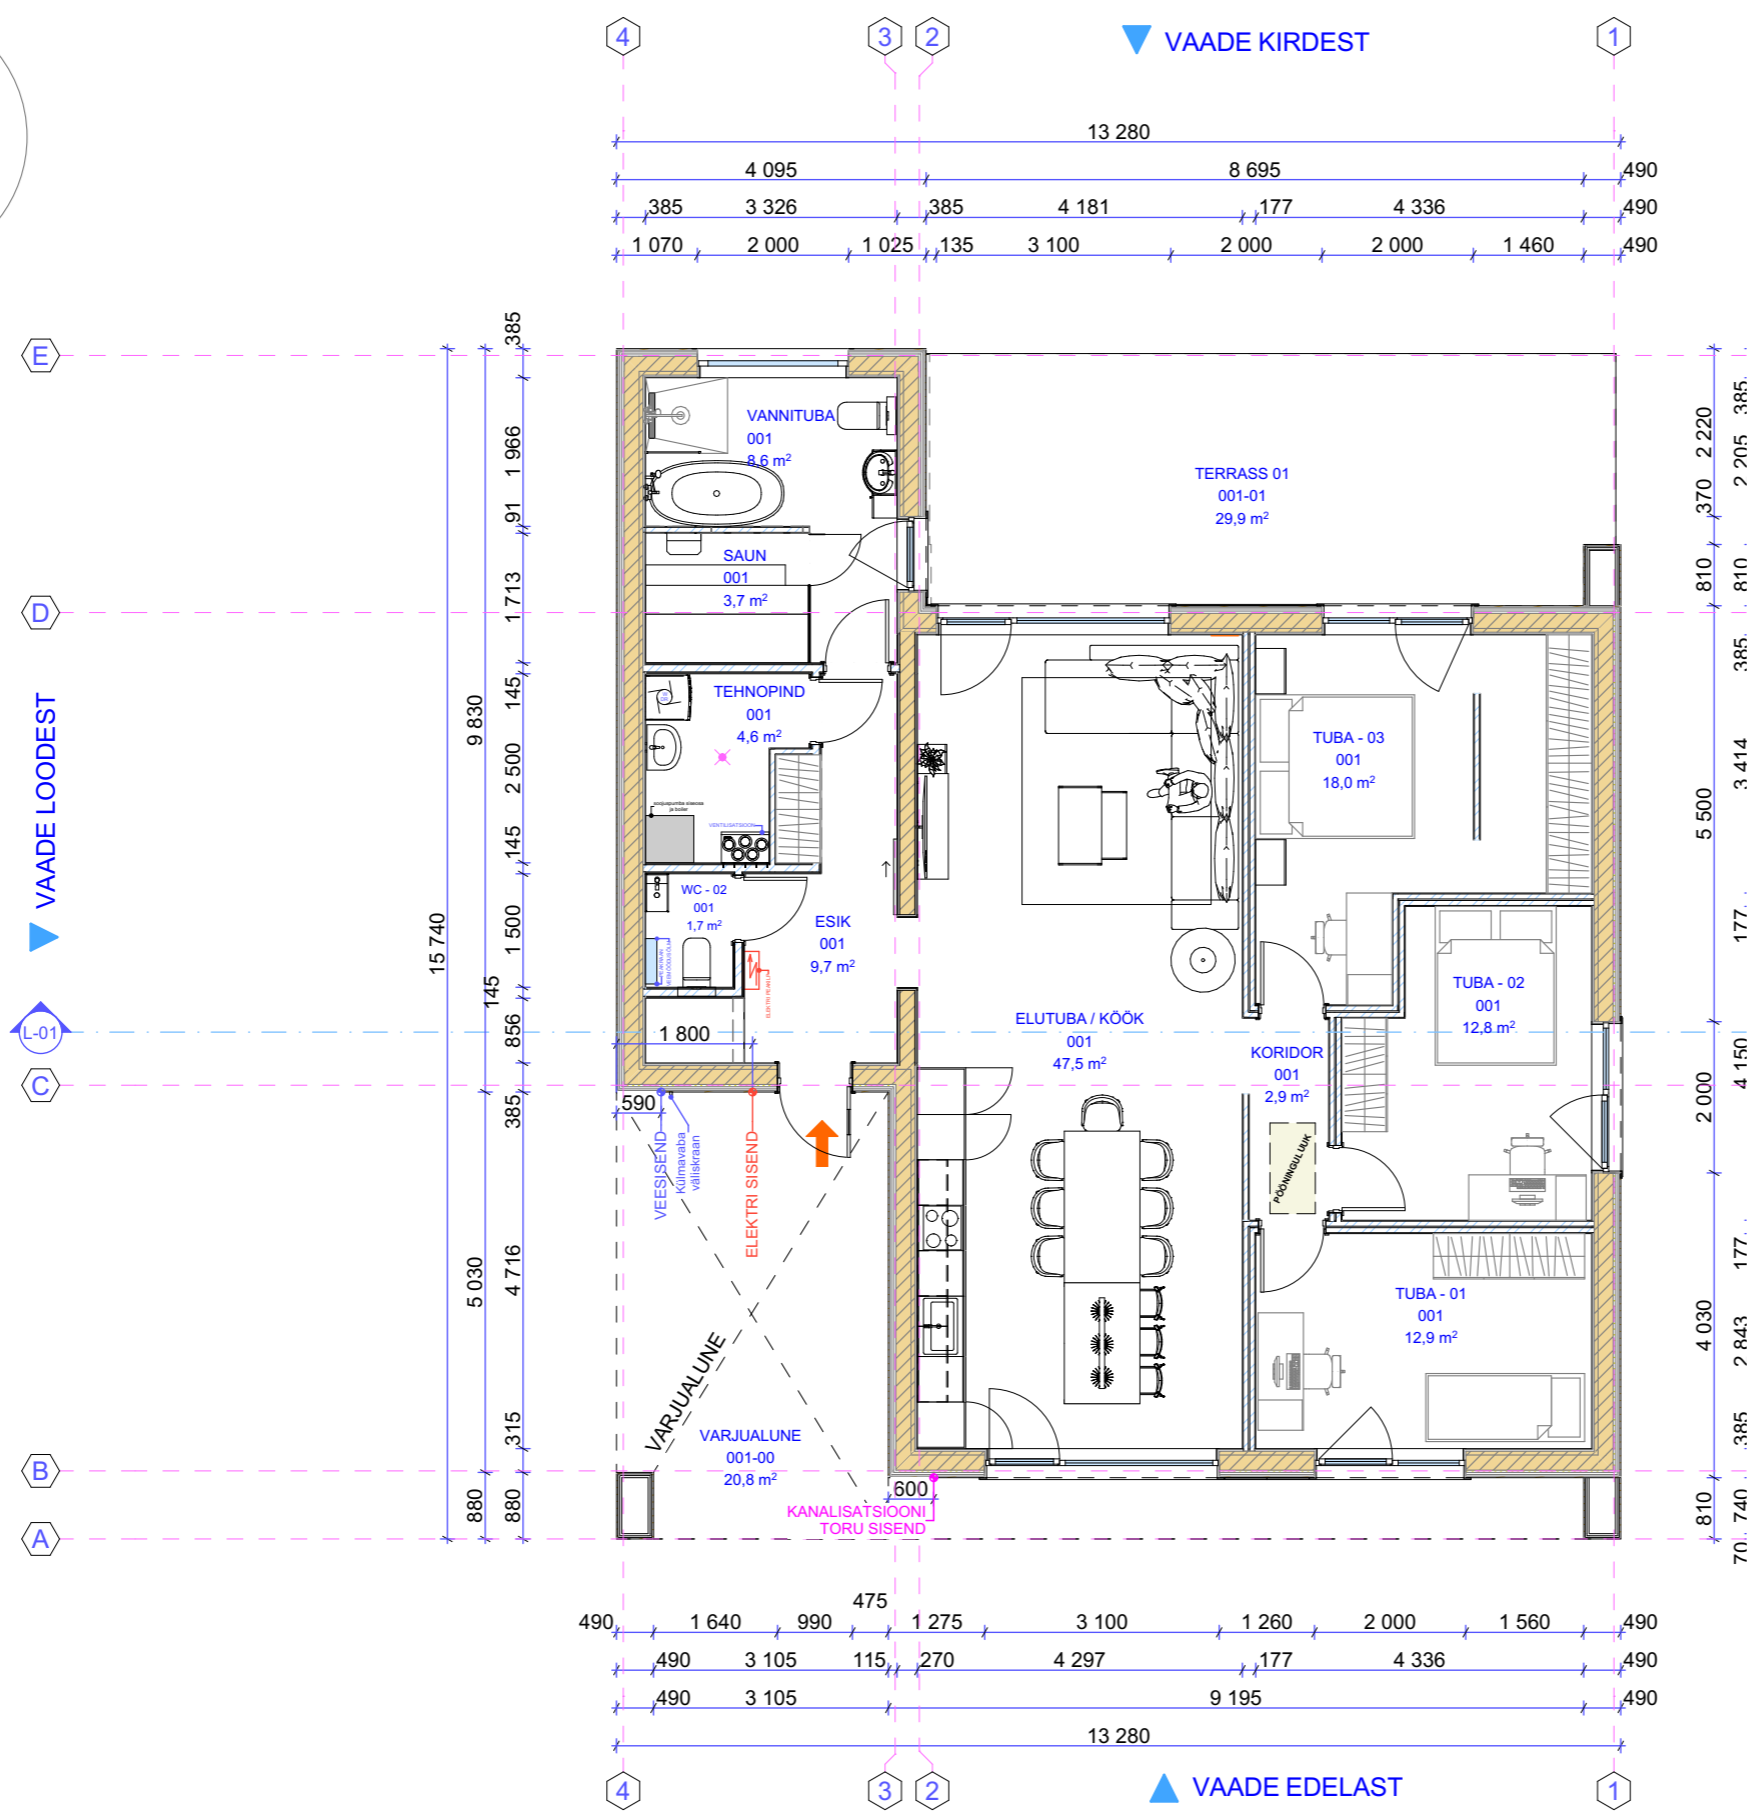

RUUMIDE EKSPLIKATSIION		
Korter	Nimetus	Pindala m2
001	ELUTUBA / KÖÖK	47,5
	ESIK	9,7
	KORIDOR	2,9
	SAUN	3,7
	TEHNOPIND	4,6
	TUBA - 01	12,9
	TUBA - 02	12,8
	TUBA - 03	18,0
	VANNITUBA	8,6
	WC - 02	1,7
10		122,4 m²