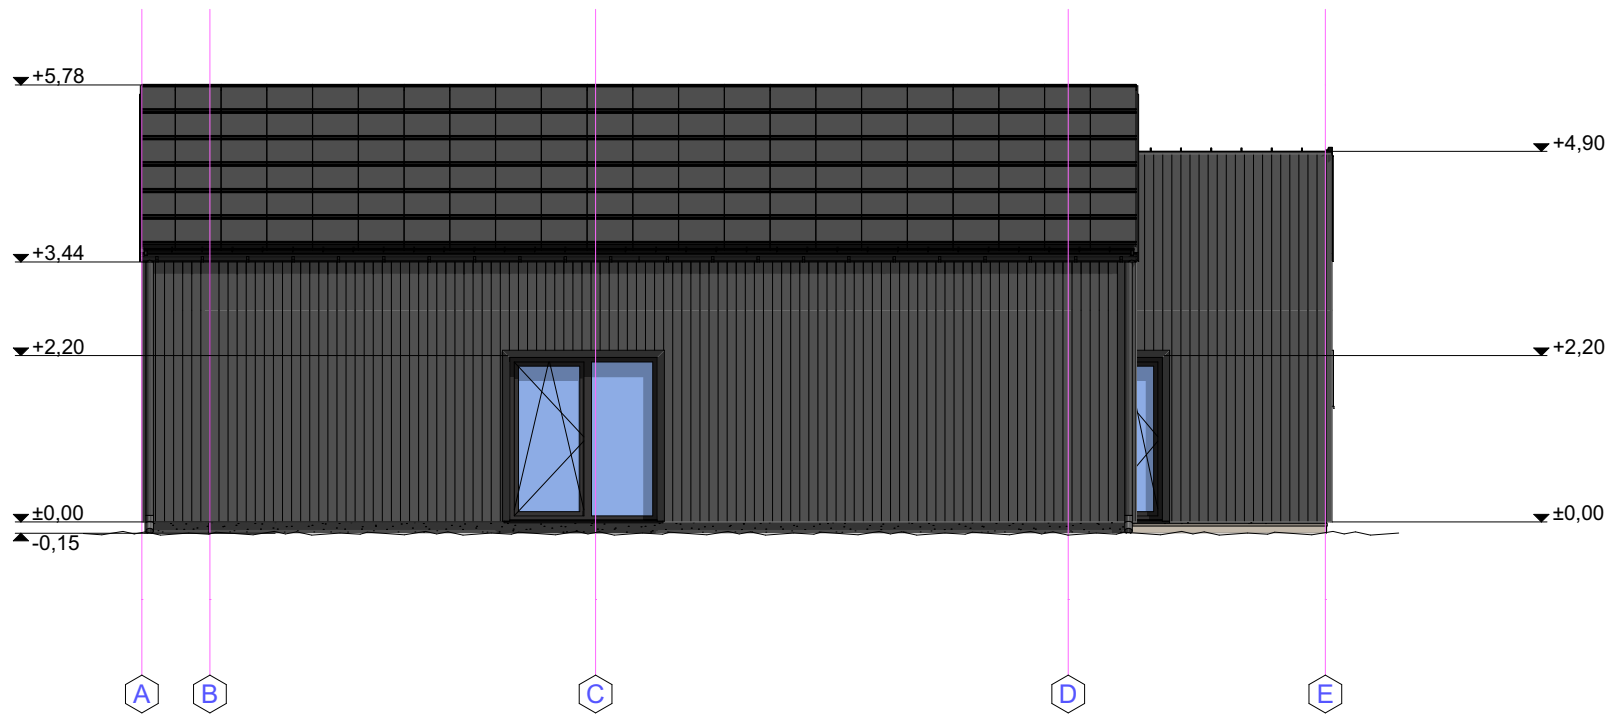

YKS ARHITEKT OÜ
Aasa 6a, Tartu mk 61715
tel: +(372) 5336 5769
email: alarliin@hotmail.com
MTR nr. EEP 004319
Reg. kood 14835837

Joonise nimi:	VAADE KAGUST	Joonise number:	V-04	Version:	V01
Aadress:	Tartumaa, Nõo vald, Uuta küla, Õnneheina tn. 6	Töö nr.:	202454	Stadium:	EP
Töö nimi:	Üksikelamu	Tähis:	202454_EP_AR-6-04_SE-vaade	Mõõtkava:	1:100 / A3
Tellij:	Elewon Kinnisvara OÜ, Margo Laul	margo.laul@mail.ee	Kuupäev:	11.02.2025	
Vast. spets:	Alar Liin	alarliin@hotmail.com			
Projekteerija:	Aigar Reinhold	aigar@parimdisain.ee