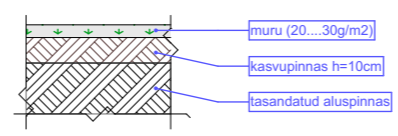

Haljasala taastamise tüüplõige