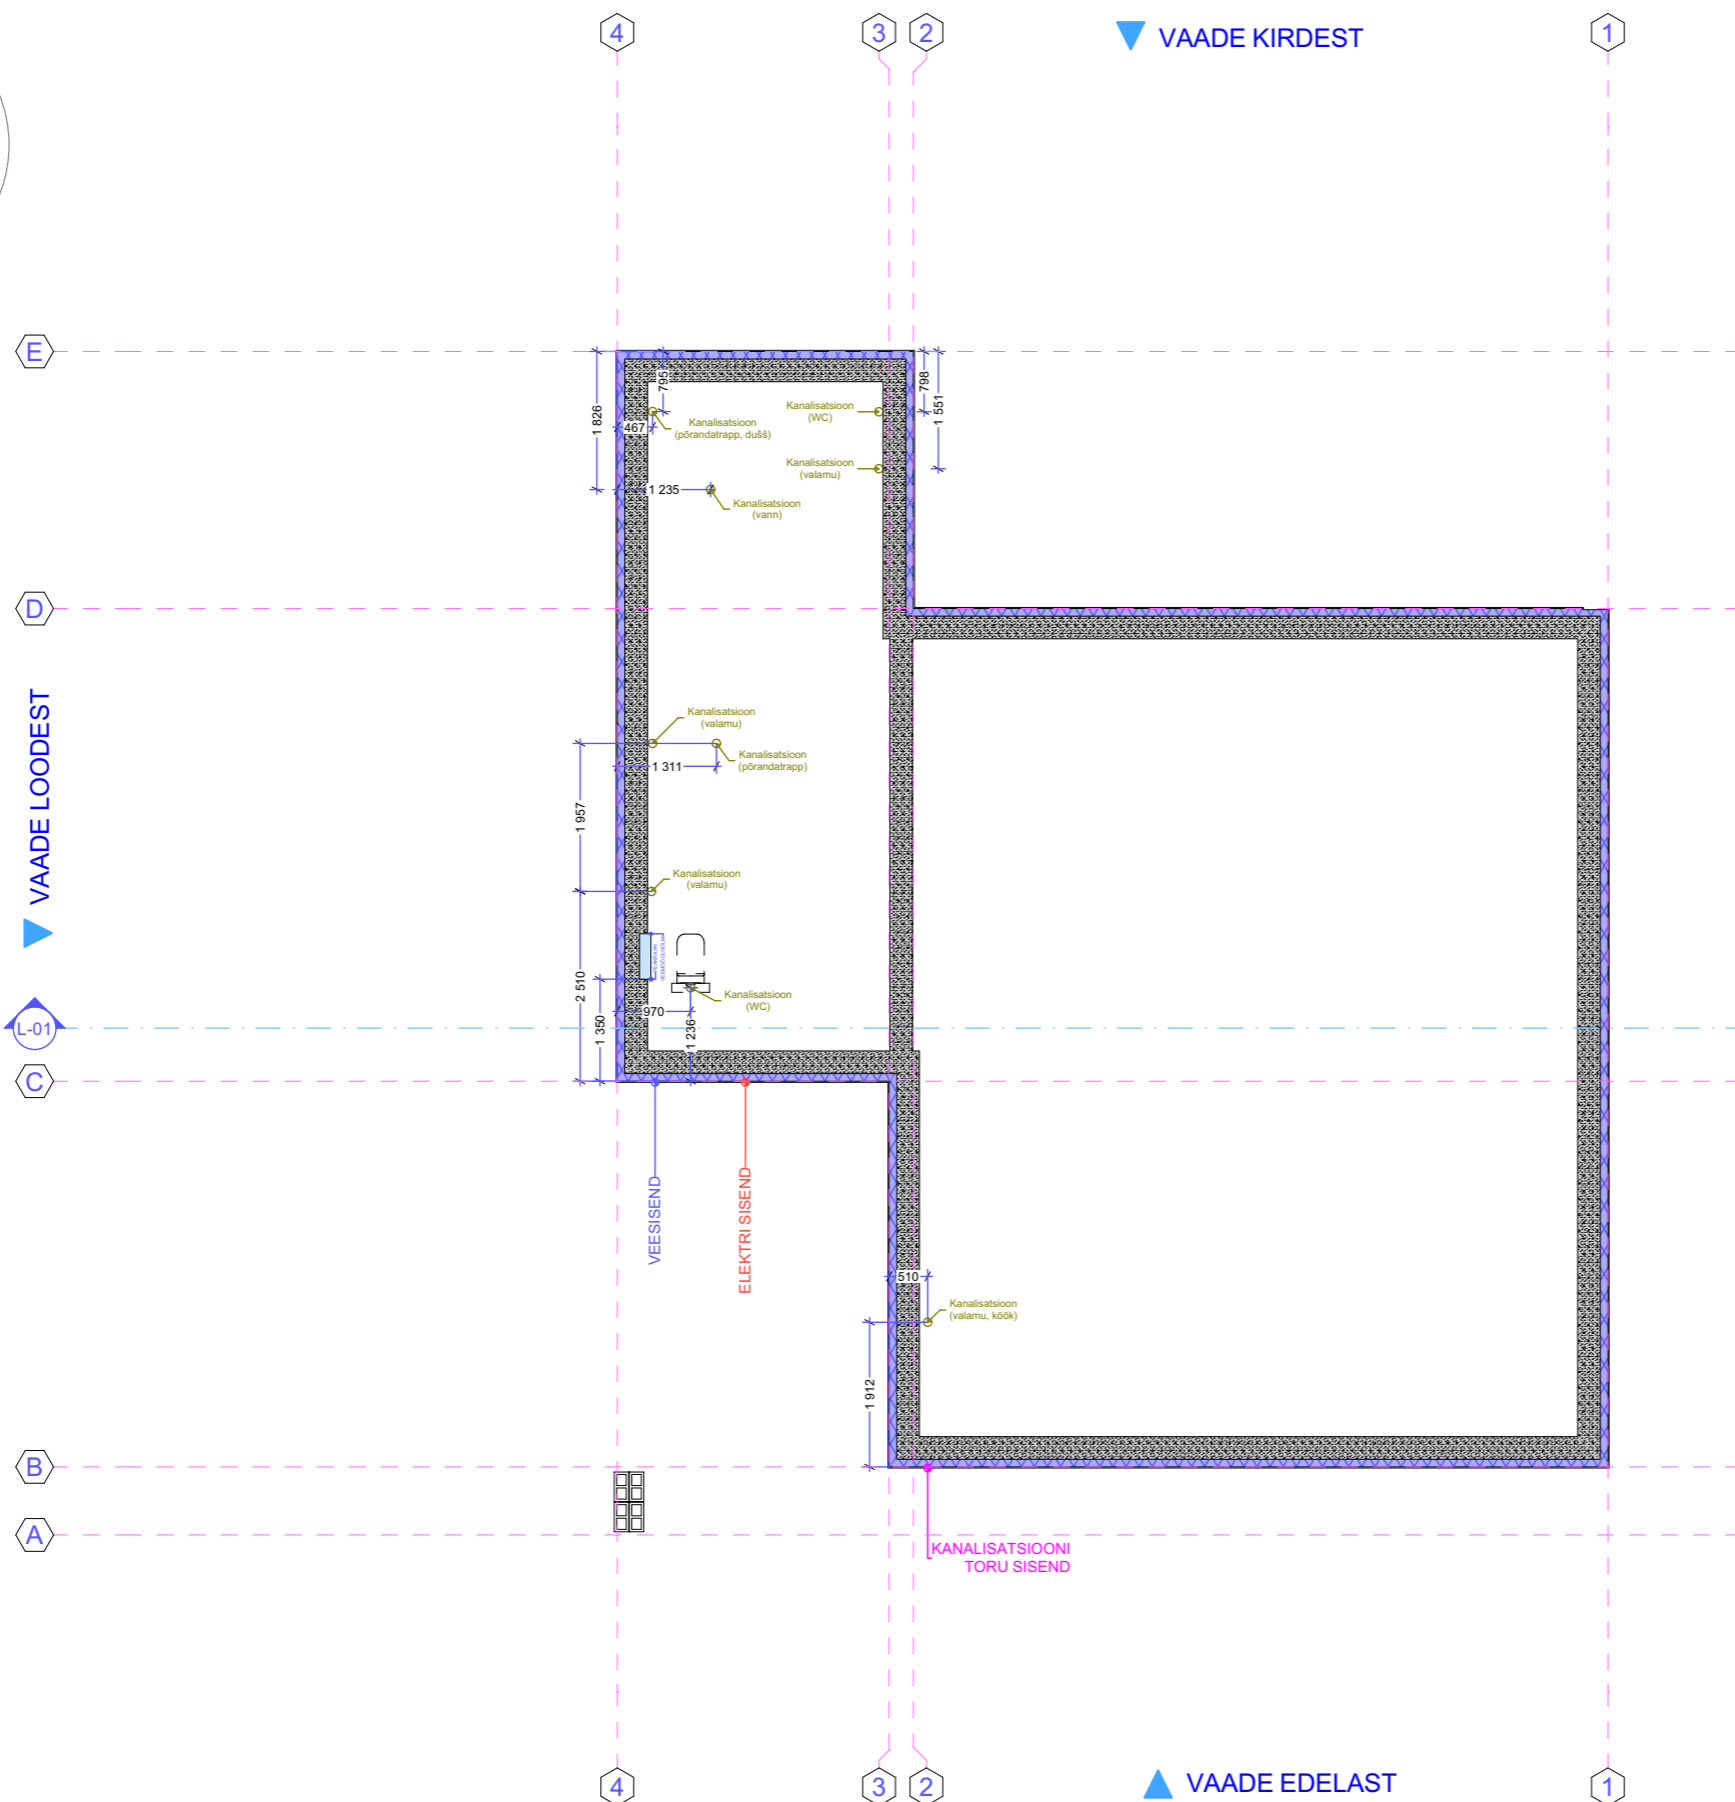

YKS
ARHITEKT

YKS ARHITEKT OÜ
Aasa 6a, Tartu mk 61715
tel: +(372) 5336 5769
email: alarliin@hotmail.com
MTR nr. EEP 004319
Reg. kood 14835837

Joonise nimi:	VUNDAMENDI PLAAN (kanalisatsioon)	Joonise number:	PL-01	Version:	V01
Aadress:	Tartumaa, Nõo vald, Uuta küla, Õnneheina tn. 6	Töö nr.:	202454	Staadium:	EP
Töö nimi:	Üksikelamu	Tähis:	202454_EP_AR-5-02_vundamentkanal	Mõõtkava:	1:100 / A3
Tellij:	Elevon Kinnisvara OÜ, Margo Laul	margo.laul@mail.ee	Projekteerija:	Aigar Reinhold	###
Vast. spets:	Alar Liin	alarliin@hotmail.com	Kuupäev:	11/02/25