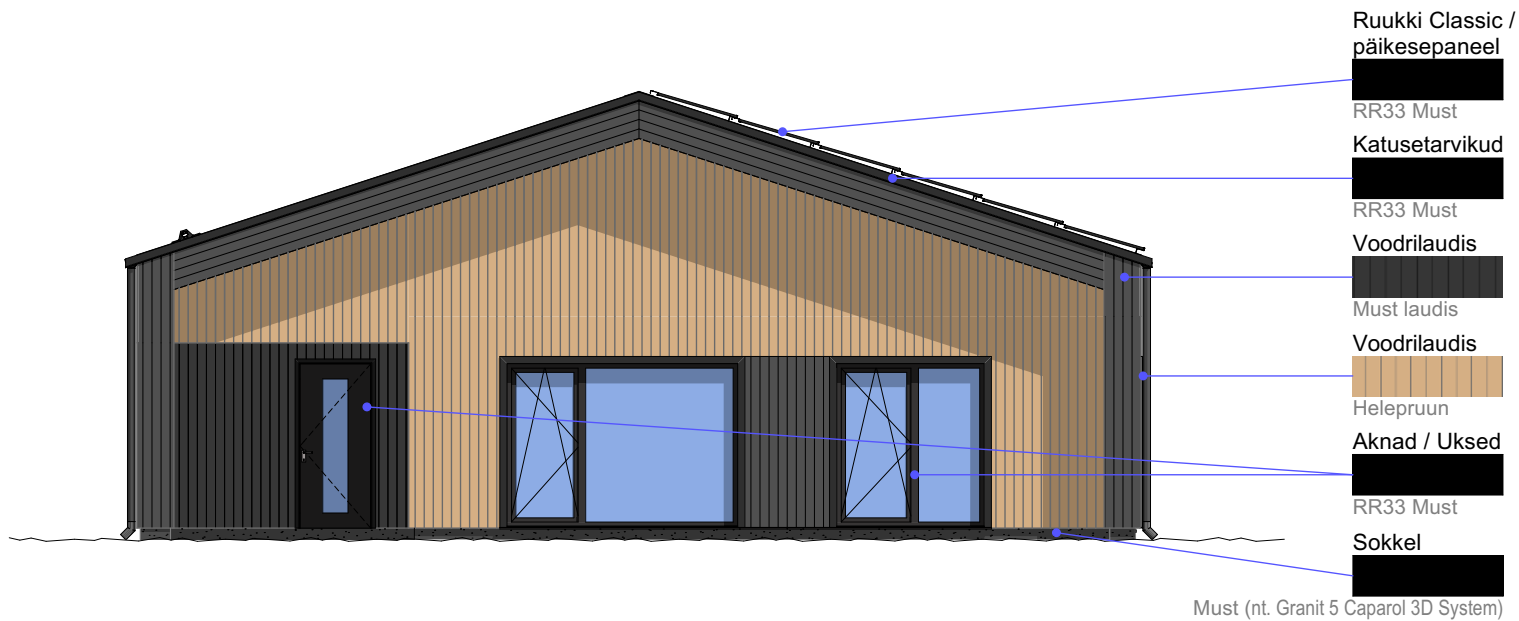

YKS ARHITEKT OÜ
Aasa 6a, Tartu mk 61715
tel: +(372) 5336 5769
email: alarliin@hotmail.com
MTR nr. EEP 004319
Reg. kood 14835837

Joonise nimi:	VÄRVIKAART	Joonise number:	V-05	Version:	V01
Aadress:	Tartumaa, Nõo vald, Uuta küla, Õnneheina tn. 6	Töö nr.:	202454	Stadium:	EP
Töö nimi:	Üksikelamu	Tähis:	202454_EP_AR-6-06_varvikaart	Mõõtkava:	1:100 / A3
Tellij:	Elevon Kinnisvara OÜ, Margo Laul	margo.laul@mail.ee	Kuupäev:	11.02.2025	
Vast. spets	Alar Liin	alarliin@hotmail.com			
Projekteerija	Aigar Reinhold	aigar@parimdisain.ee