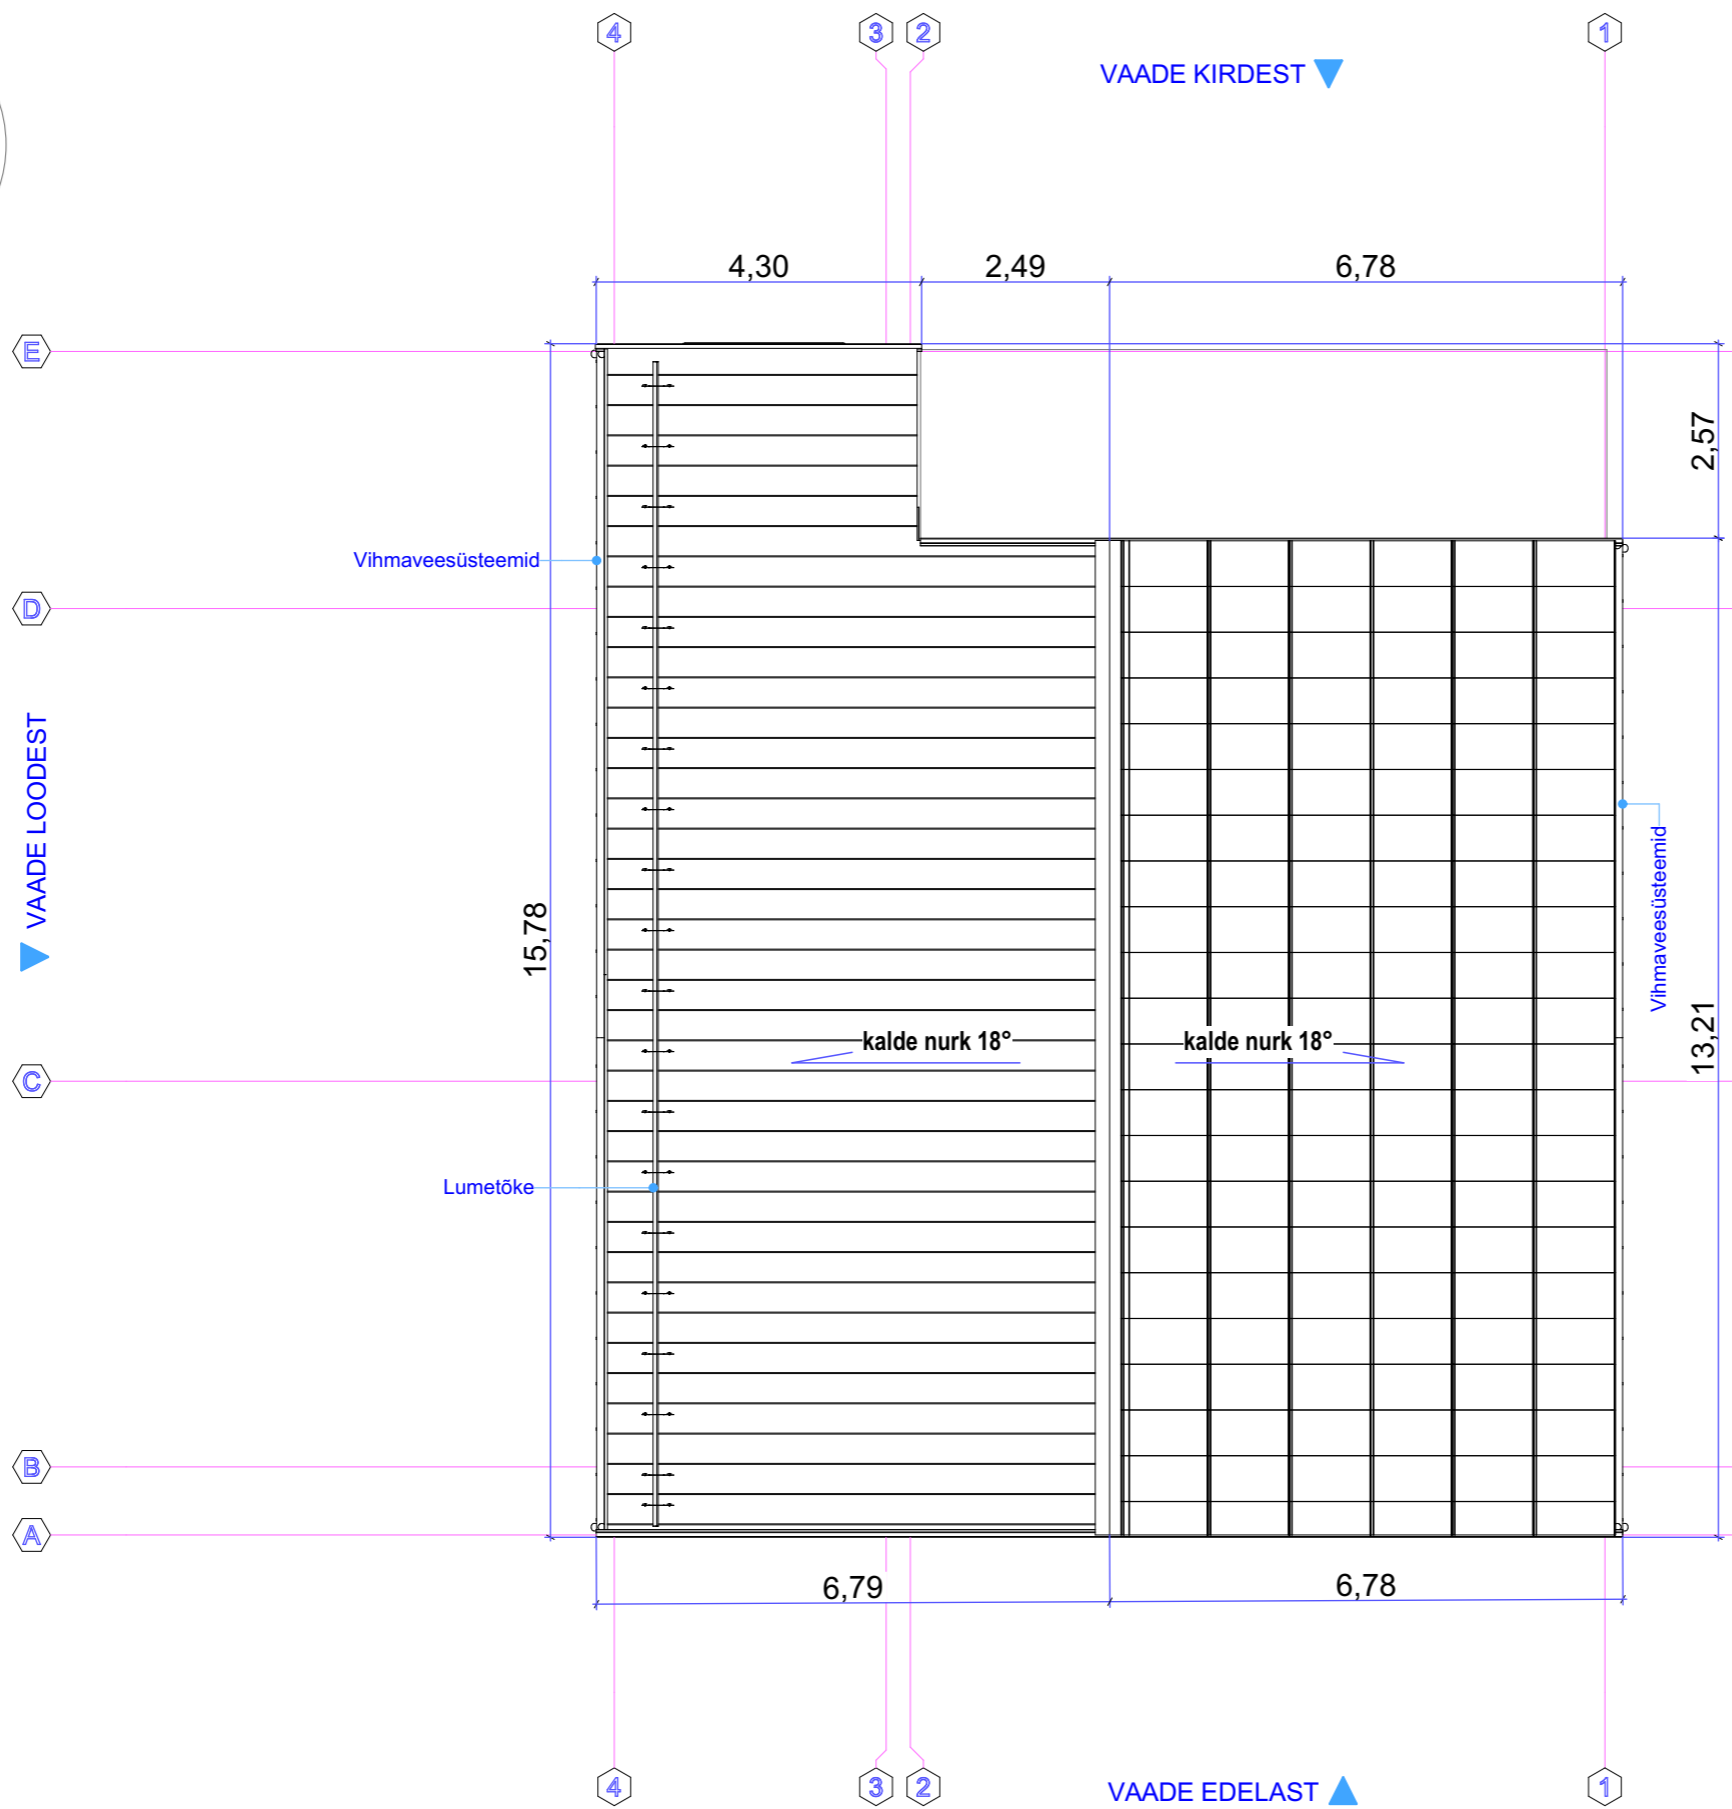

YKS ARHITEKT OÜ
Aasa 6a, Tartu mk 61715
tel: +(372) 5336 5769
email: alarliin@hotmail.com
MTR nr. EEP 004319
Reg. kood 14835837

Joonise nimi:	KATUSE PLAAN	Joonise number:	PL-04	Version:	V01
Aadress:	Tartumaa, Nõo vald, Uuta küla, Õnneheina tn. 6	Töö nr.:	202454	Staadium:	EP
Töö nimi:	Üksikelamu	Tähis:	202454_EP_AR-5-04_katus	Möötkava:	1:100 / A3
Tellijä:	Elevon Kinnisvara OÜ, Margo Laul	email:	margo.laul@mail.ee	Kuupäev:	11/02/25
Vast. spets:	Alar Liin	email:	alarliin@hotmail.com		
Projekteerija:	Aigar Reinhold	email:	aigar@parimdisain.ee