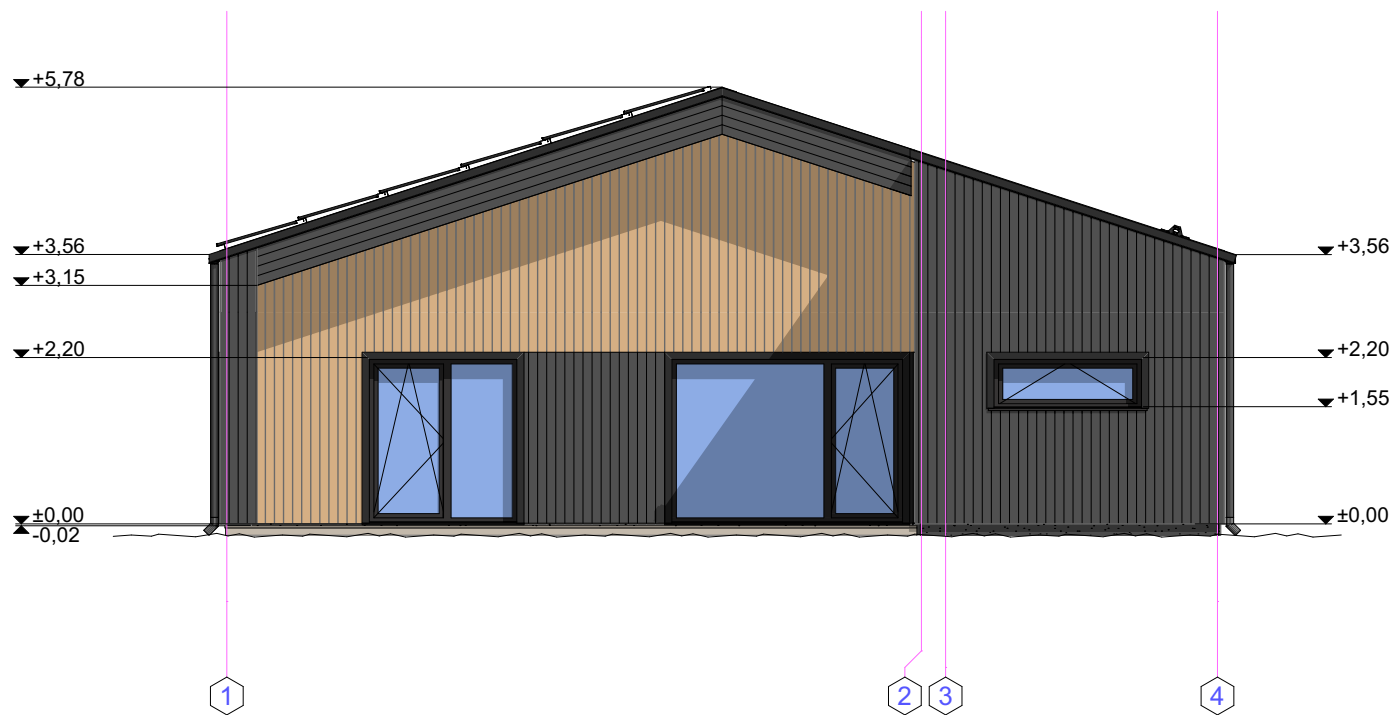

YKS ARHITEKT OÜ
Aasa 6a, Tartu mk 61715
tel: +(372) 5336 5769
email: alarliin@hotmail.com
MTR nr. EEP 004319
Reg. kood 14835837

Joonise nimi:	VAADE KIRDEST		Joonise number:	V-03	Version:	V01
Aadress:	Tartumaa, Nõo vald, Uuta küla, Õnneheina tn. 6		Töö nr.:	202454	Stadium:	EP
Töö nimi:	Üksikelamu	Tähis:	202454_EP_AR-6-03_NE-vaade	Mõõtkava:	1:100 / A3	
Tellija:	Elevon Kinnisvara OÜ, Margo Laul	margo.laul@mail.ee	Kuupäev:	11.02.2025		
Vast. spets:	Alar Liin	alarliin@hotmail.com				
Projekteerija:	Aigar Reinhold	aigar@parimdisain.ee