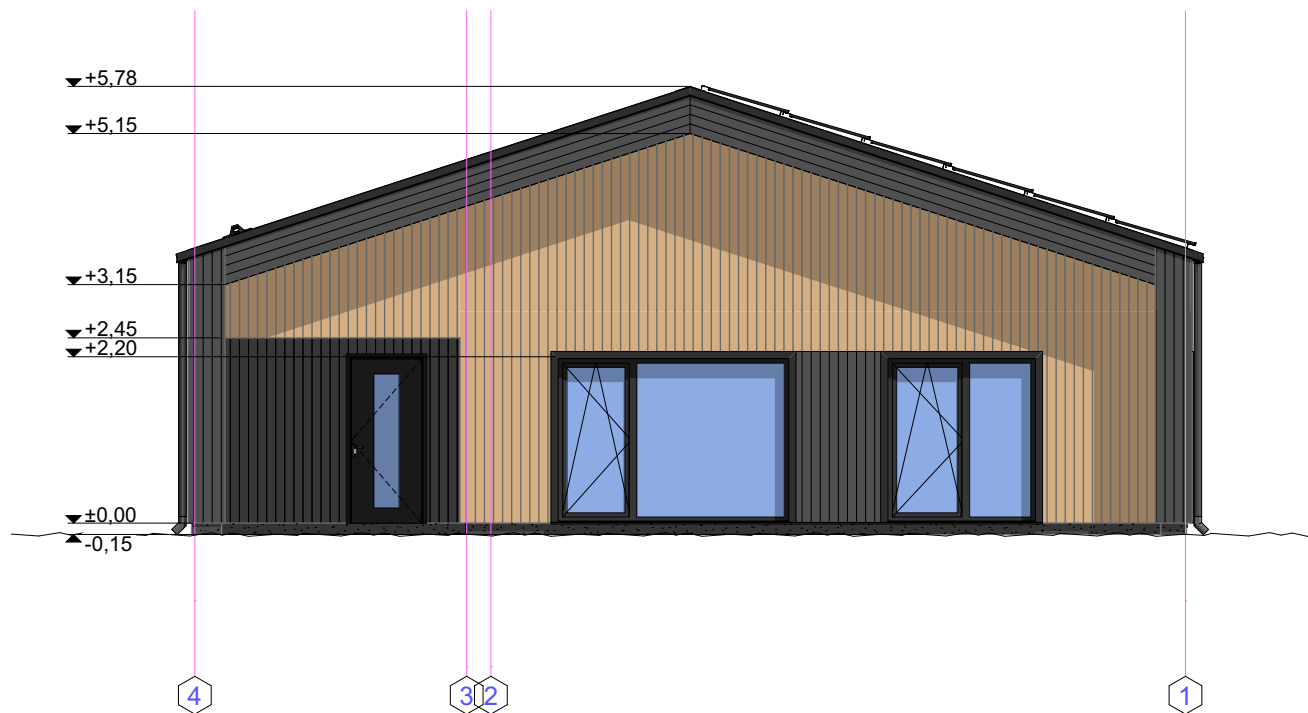

YKS ARHITEKT OÜ
Aasa 6a, Tartu mk 61715
tel: +(372) 5336 5769
email: alarliin@hotmail.com
MTR nr. EEP 004319
Reg. kood 14835837

Joonise nimi:	VAADE EDELAST	Joonise number:	V-01	Version:	V01
Aadress:	Tartumaa, Nõo vald, Uuta küla, Õnneheina tn. 6	Töö nr.:	202454	Stadium:	EP
Töö nimi:	Üksikelamu	Tähis:	202454_EP_AR-6-01_SW-vaade	Mõõtkava:	1:100 / A3
Tellij:	Eleven Kinnisvara OÜ, Margo Laul	margo.laul@mail.ee	Kuupäev:	11.02.2025	
Vast. spets	Alar Liin	alarliin@hotmail.com			
Projekteerija	Aigar Reinhold	aigar@parimdisain.ee